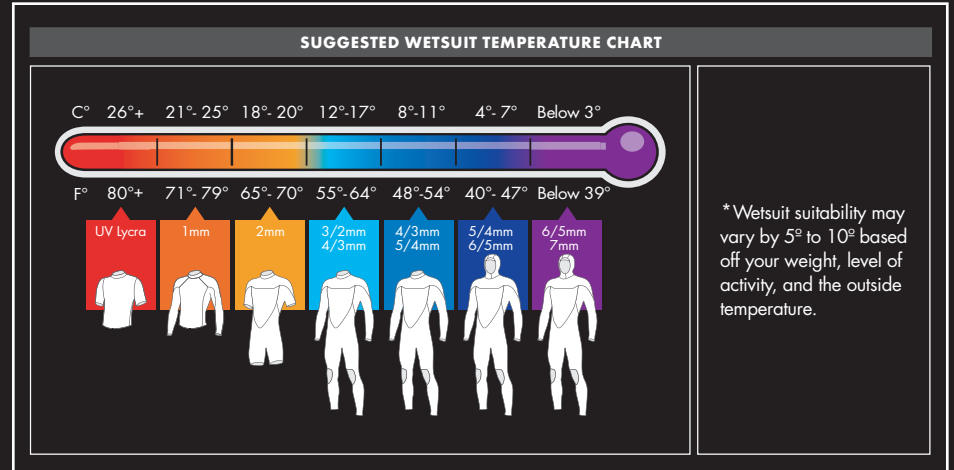

5029
WOMEN'S PSYCHO TECH 4/3MM CHEST ZIP FULL

FB3
BLK/HRBRMST/
BLK

4990
WOMEN'S PSYCHO TECH 6/4MM CHEST ZIP FULL W/HOOD

FB3
BLK/HRBRMST/
BLK

4989
WOMEN'S PSYCHO TECH 5/4MM CHEST ZIP FULL

A05
BLK/BLK/
BLK

	STANDARD WETSUIT, UV & COMP VEST SIZING				METRIC WETSUIT, UV & COMP VEST SIZING				
	SIZE	HEIGHT ^(IN)	WEIGHT ^(LB)	CHEST ^(IN)	WAIST ^(IN)	HEIGHT ^(CM)	WEIGHT ^(KG)	CHEST ^(CM)	WAIST ^(CM)
MENS	2XS	56"-58"	115-130	35 1/2-36 1/2	27 1/2-28 1/2	168-173	52-59	90-93	70-72
	XS	57"-59"	125-140	36 1/2-37 1/2	28 1/2-29 1/2	170-175	57-64	93-95	72-75
	SS	55 1/2"-57 1/2"	130-150	37 1/2-39	29 1/2-31	166-171	59-68	95-99	75-79
	S	58"-510"	135-155	37 1/2-39	29 1/2-31	173-178	61-70	95-99	75-79
	ST	6"-62"	145-165	37 1/2-39	29 1/2-31	183-188	66-75	95-99	75-79
	MS	56 1/2"-58 1/2"	145-165	39-41	31-33	169-174	66-75	99-104	79-84
	M	59"-511"	155-170	39-41	31-33	175-180	70-77	99-104	79-84
	MT	61"-63"	160-180	39-41	31-33	185-191	73-82	99-104	79-84
	LS	57 1/2"-59 1/2"	160-180	41-43 1/2	33-35	171-177	73-82	104-110	84-89
	L	510"-6"	170-190	41-43 1/2	33-35	178-183	77-86	104-110	84-89
	LT	62"-64"	180-200	41-43 1/2	33-35	188-193	82-91	104-110	84-89
	XLS	58 1/2"-510 1/2"	180-200	43 1/2-46	35-37	174-179	82-91	110-117	89-94
	XL	511"-61"	190-210	43 1/2-46	35-37	180-185	86-95	110-117	89-94
	XLT	63"-65"	200-220	43 1/2-46	35-37	191-196	91-100	110-117	89-94
	2XL	6"-62"	210-230	46-48 1/2	37-39	183-188	95-104	117-123	94-99
	3XL	6"-63"	230-250	48 1/2-51	39-44	183-191	104-113	123-130	99-112
4XL	61"-64"	250-270	51-53 1/2	44-48	185-193	113-122	130-136	112-122	
WOMENS	SIZE	HEIGHT ^(IN)	WEIGHT ^(LB)	CHEST ^(IN)	WAIST ^(IN)	HEIGHT ^(CM)	WEIGHT ^(KG)	CHEST ^(CM)	WAIST ^(CM)
	2	51"-53"	90-105	30-32	24 1/2-26 1/2	155-160	41-48	76-81	62-67
	4	53"-55"	100-115	30 1/2-32 1/2	25-27	160-165	45-52	77-83	64-69
	6S	52 1/2"-54 1/2"	105-120	31 1/2-33 1/2	26-28	159-164	48-54	80-85	66-71
	6	54"-56"	110-125	31 1/2-33 1/2	26-28	163-168	50-57	80-85	66-71
	6T	55 1/2"-57 1/2"	115-130	31 1/2-33 1/2	26-28	166-171	52-59	80-85	66-71
	8S	53 1/2"-55 1/2"	115-130	32 1/2-34 1/2	27-29	161-166	52-59	83-88	69-74
	8	55"-57"	120-135	32 1/2-34 1/2	27-29	165-170	54-61	83-88	69-74
	8T	56 1/2"-58 1/2"	125-140	32 1/2-34 1/2	27-29	169-174	57-64	83-88	69-74
	10S	54 1/2"-56 1/2"	125-145	34-36	29-30 1/2	164-169	57-66	86-91	74-77
	10	56"-58"	130-150	34-36	29-30 1/2	168-173	59-68	86-91	74-77
	10T	57 1/2"-59 1/2"	135-155	34-36	29-30 1/2	171-177	61-70	86-91	74-77
	12	57"-59"	140-160	35 1/2-37 1/2	30 1/2-32	170-175	64-73	90-95	77-81
	14	58"-510"	150-170	37-39	31-33 1/2	173-178	68-77	94-99	79-85
	16	59"-511"	165-185	38 1/2-40 1/2	33 1/2-35	175-180	75-84	98-103	85-89
	KIDS	SIZE	HEIGHT ^(IN)	WEIGHT ^(LB)	CHEST ^(IN)	WAIST ^(IN)	HEIGHT ^(CM)	WEIGHT ^(KG)	CHEST ^(CM)
1		2'10 1/2" - 3'2 1/2"	25-30	19-21	18-20	88-98	11-13.5	48-53	45.5-51
2		3'2 1/2" - 3'6 1/2"	30-35	20-22	19-21	98-108	13.5-16	51-56	48-53
3		3'6 1/2" - 3'10 1/2"	35-40	21-23	20-22	108-118	16-18	53-58	51-56
4		3'10 1/2" - 4'1 1/2"	40-55	23-25	20-22	118-126	18-25	58-64	51-56
6		4'1 1/2" - 4'4 1/2"	50-65	24 1/2-26 1/2	21 1/2-23 1/2	126-133	22.5-29.5	62-67	55-60
8		4'4 1/2" - 4'7 1/2"	60-75	26-28	23-25	133-141	27-34	66-71	58-64
10		4'7" - 4'10"	75-90	28-30	23-25	141-147	34-41	71-76	58-64
12		4'10" - 5'1"	90-105	29-31	25-27	147-155	41-48	74-79	64-69
14		5'1" - 5'4"	105-120	31-33	27-29	155-163	48-54.5	79-84	69-74
16		5'4" - 5'7"	120-135	33-35	28-30	163-170	54.5-61	84-89	71-76